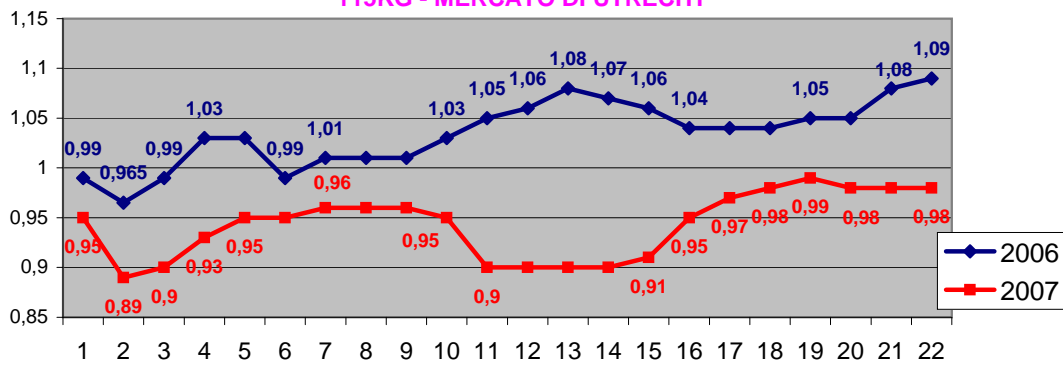

ANDAMENTO SETTIMANALE DEL PREZZO DEL SUINO DA 156/176KG MERCATO DI MODENA

ANDAMENTO SETTIMANALE DEL PREZZO DEL SUINO OLANDESE DA 85-115KG - MERCATO DI UTRECHT

ANDAMENTO SETTIMANALE DEL PREZZO DEL SUINO SPAGNOLO DI LLEIDA - MERCATO DI MERCOLLEIDA