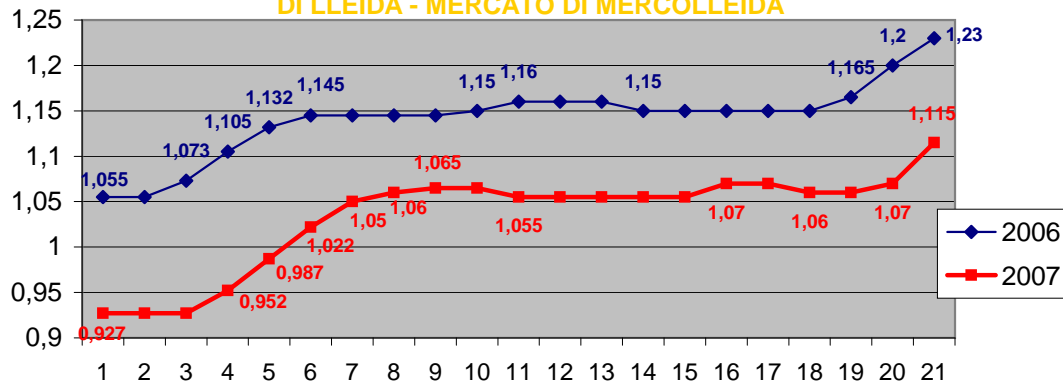

ANDAMENTO SETTIMANALE DEL PREZZO DEL SUINO DA 156/176KG MERCATO DI MODENA

ANDAMENTO SETTIMANALE DEL PREZZO DEL SUINO OLANDESE DA 85-115KG - MERCATO DI UTRECHT

ANDAMENTO SETTIMANALE DEL PREZZO DEL SUINO SPAGNOLO DI LLEIDA - MERCATO DI MERCOLLEIDA