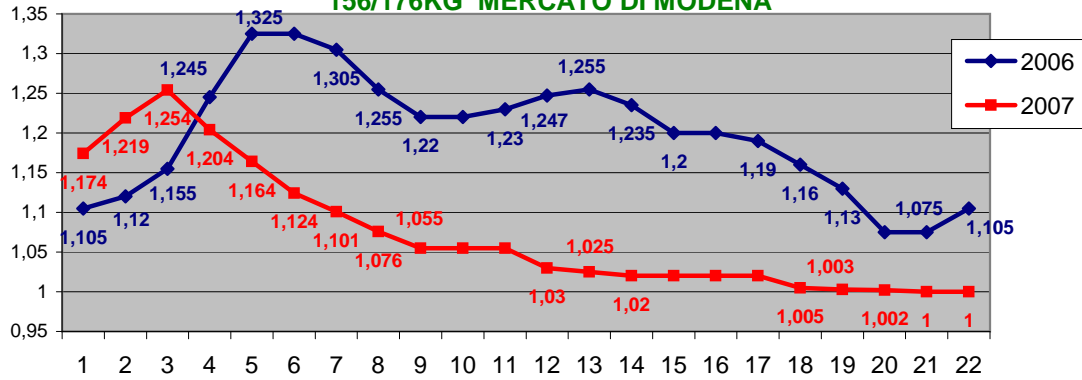

ANDAMENTO SETTIMANALE DEL PREZZO DEL SUINO DA 156/176KG MERCATO DI MODENA

ANDAMENTO SETTIMANALE DEL PREZZO DEL SUINO OLANDESE DA 85-115KG - MERCATO DI UTRECHT

ANDAMENTO SETTIMANALE DEL PREZZO DEL SUINO SPAGNOLO DI LLEIDA - MERCATO DI MERCOLLEIDA