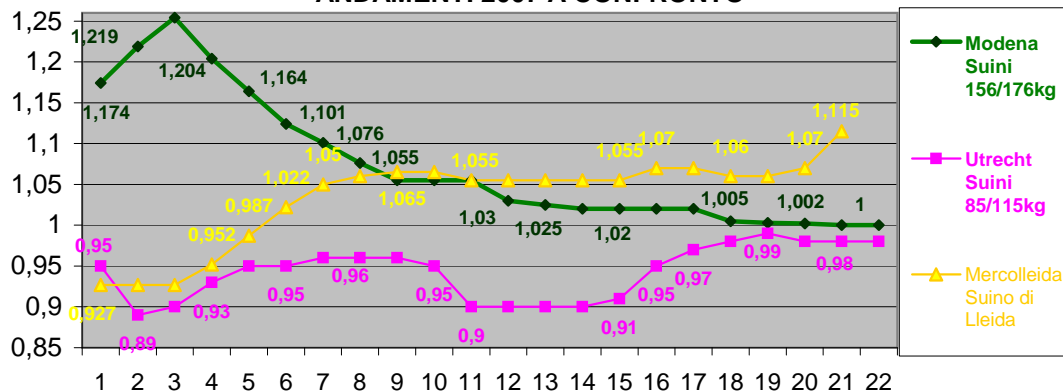

ANDAMENTI 2007 A CONFRONTO

Con la collaborazione delle APA socie