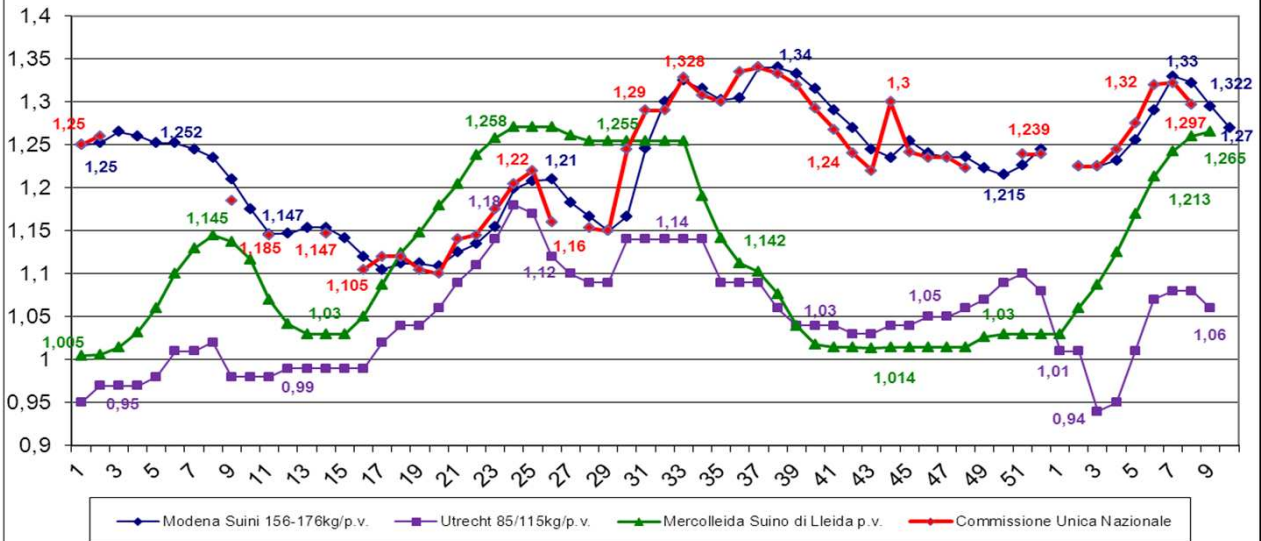

Andamento dei prezzi dei suini in Italia, Olanda, Spagna (€/kg.p.v.)- 2010/2011

Andamento dei prezzi dei suinetti in Italia, Olanda e Spagna (€/kg) - 2010/2011

Andamento dei prezzi delle cosce DOP 12/15kg e del lombo modena Mercato di Modena - 2010/2011