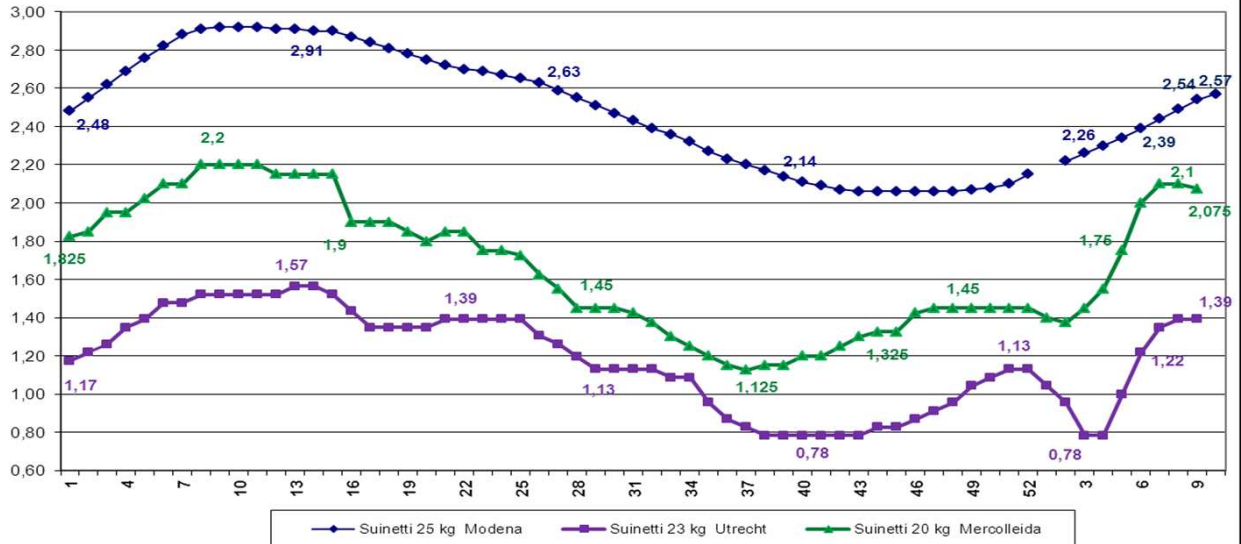

Andamento dei prezzi dei suini in Italia, Olanda, Spagna (€/kg.p.v.)- 2010/2011

Andamento dei prezzi dei suinetti in Italia, Olanda e Spagna (€/kg) - 2010/2011

Andamento dei prezzi delle cosce DOP 12/15kg e del lombo modena Mercato di Modena - 2010/2011